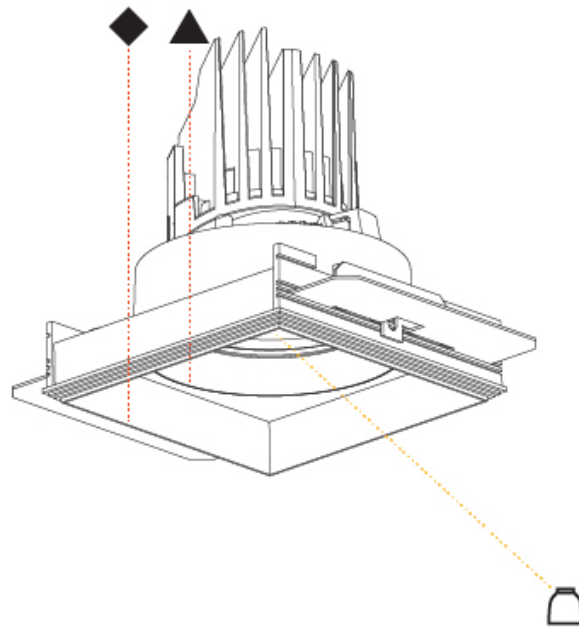

BIONIQ SQUARE ADJUSTABLE TRIMLESS

A37887-

PROJECT

TYPE

SPECIFIER

QUANTITY

DATE

PROJECT
TYPE
SPECIFIER
QUANTITY
DATE